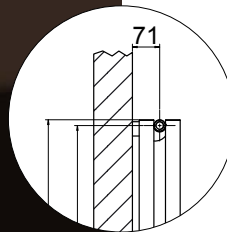

De Cordivari Arianna NeoDesign radiator is samengesteld uit horizontale ronde collectoren, waar een dubbele rij ronde verwarmingselementen op zijn gelast. Arianna is uitgevoerd in gepoedercoat carbon staal en verkrijgbaar in horizontale en verticale uitvoering.

STANDAARDAANSLUITINGEN V

Bij bestelling dient u altijd de gewenste standaard aansluiting op te geven: (van V1 tot V6).

LEGENDA

► Aanvoer ◄ Retour ◀ Ontluchter H Hoogte I Op het hart L Lengte □ Aansluiting | Blindstop

SPECIALE AANSLUITINGEN V (Prijstoeslag € 62,-)

Bij bestelling dient u altijd de gewenste aansluiting op te geven: (van V7,V8,V9,V10,V11).

- **Materiaal:** Horizontale collectoren uitgevoerd in gecoat carbonstaal met een diameter van Ø 30 mm. Dubbele verticale ronde verwarmingselementen in gecoat carbonstaal Ø 38 mm.
- **Hoogte:** Diverse hoogtematen tussen 330 en 2030 mm.
- **Lengte:** Diverse lengtematen tussen 318 en 1662 mm.
- **Dieptes:** Diepte radiator: 106 mm.
Afstand vanaf de muur tot voorkant radiator: 124 mm.
Afstand vanaf de muur tot het hart van de aansluiting: 71 mm.
- **Aansluitingen:** (2x 1/2") A/R + (1x1/8") ontluchter.
- **P. Max:** 8 bar.
- **Werking:** Centrale verwarming.
- **T. Max:** 110°C.
- **Montageset:** Wandbeugel, ontluchter, zeskant sleutel, pluggen en schroeven voor montage in volle steen of holle wand en gebruikershandleiding.
- **Verpakking:** Beschermd d.m.v. recyclebaar karton, voorzien van polyethyleen folie.