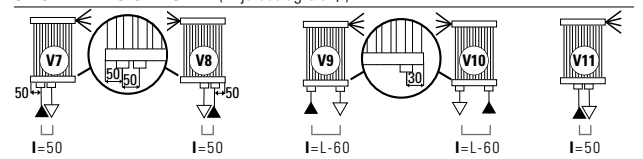

STANDAARDAANSLUITINGEN V

Bij bestelling dient u altijd de gewenste standaard aansluiting op te geven: (van V1 tot V6).

LEGENDA

► Aanvoer ◄ Retour ◀ Ontluchter H Hoogte I Op het hart L Lengte □ Aansluiting | Blindstop

SPECIALE AANSLUITINGEN V (Prijstoeslag € 62,-)

Bij bestelling dient u altijd de gewenste aansluiting op te geven: (van V7,V8,V9,V10,V11).

- **Materiaal:** Horizontale collectoren uitgevoerd in gecoat carbonstaal met een diameter van Ø 30 mm. Dubbele verticale ronde verwarmingselementen in gecoat carbonstaal Ø 38 mm.
- **Hoogte:** Diverse hoogtematen tussen 330 en 2030 mm.
- **Lengte:** Diverse lengtematen tussen 318 en 1662 mm.
- **Dieptes:** Diepte radiator: 106 mm.
Afstand vanaf de muur tot voorkant radiator: 124 mm.
Afstand vanaf de muur tot het hart van de aansluiting: 71 mm.
- **Aansluitingen:** (2x 1/2") A/R + (1x1/8") ontluchter.
- **P. Max:** 8 bar.
- **Werking:** Centrale verwarming.
- **T. Max:** 110°C.
- **Montageset:** Wandbeugel, ontluchter, zeskant sleutel, pluggen en schroeven voor montage in volle steen of holle wand en gebruikershandleiding.
- **Verpakking:** Beschermd d.m.v. recyclebaar karton, voorzien van polyethyleen folie.