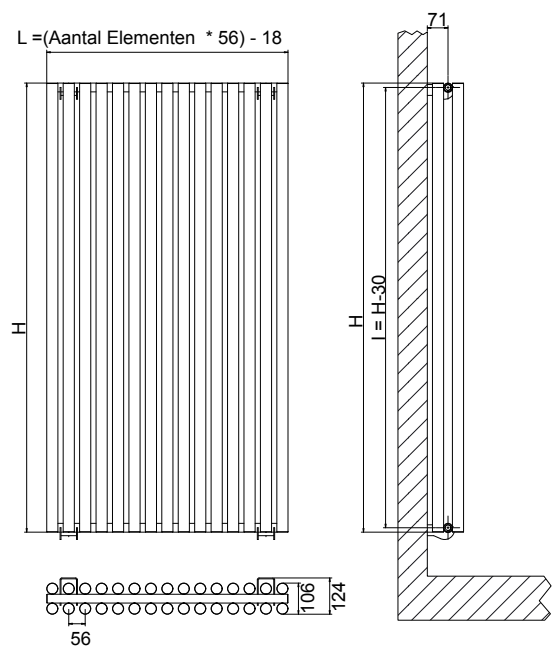

De Cordivari Arianna NeoDesign radiator is samengesteld uit horizontale ronde collectoren, waar een dubbele rij ronde verwarmingselementen op zijn gelast. Arianna is uitgevoerd in gepoedercoat carbon staal en verkrijgbaar in horizontale en verticale uitvoering.

STANDAARDAANSLUITINGEN V

Bij bestelling dient u altijd de gewenste standaard aansluiting op te geven: (van V1 tot V6).

LEGENDA

► Aanvoer ◄ Retour ◀ Ontluchter H Hoogte I Op het hart L Lengte □ Aansluiting | Blindstop

SPECIALE AANSLUITINGEN V (Prijstoeslag € 62,-)

Bij bestelling dient u altijd de gewenste aansluiting op te geven: (van V7,V8,V9,V10,V11).

- **Materiaal:** Horizontale collectoren uitgevoerd in gecoat carbonstaal met een diameter van Ø 30 mm. Dubbele verticale ronde verwarmingselementen in gecoat carbonstaal Ø 38 mm.
- **Hoogte:** Diverse hoogtematen tussen 330 en 2030 mm.
- **Lengte:** Diverse lengtematen tussen 318 en 1662 mm.
- **Dieptes:** Diepte radiator: 106 mm.
Afstand vanaf de muur tot voorkant radiator: 124 mm.
Afstand vanaf de muur tot het hart van de aansluiting: 71 mm.
- **Aansluitingen:** (2x 1/2") A/R + (1x1/8") ontluchter.
- **P. Max:** 8 bar.
- **Werking:** Centrale verwarming.
- **T. Max:** 110°C.
- **Montageset:** Wandbeugel, ontluchter, zeskant sleutel, pluggen en schroeven voor montage in volle steen of holle wand en gebruikershandleiding.
- **Verpakking:** Beschermd d.m.v. recyclebaar karton, voorzien van polyethyleen folie.