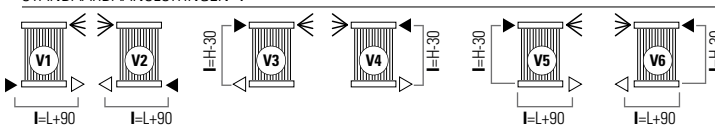

De Cordivari Arianna NeoDesign radiator is samengesteld uit horizontale ronde collectoren, waar een dubbele rij ronde verwarmingselementen op zijn gelast. Arianna is uitgevoerd in gepoedercoat carbon staal en verkrijgbaar in horizontale en verticale uitvoering.

STANDAARDAANSLUITINGEN V

Bij bestelling dient u altijd de gewenste standaard aansluiting op te geven: (van V1 tot V6).

LEGENDA

► Aanvoer ◄ Retour ◀ Ontluchter H Hoogte I Op het hart L Lengte □ Aansluiting | Blindstop

SPECIALE AANSLUITINGEN V (Prijstoeslag € 62,-)

Bij bestelling dient u altijd de gewenste aansluiting op te geven: (van V7,V8,V9,V10,V11).

- **Materiaal:** Horizontale collectoren uitgevoerd in gecoat carbonstaal met een diameter van Ø 30 mm. Dubbele verticale ronde verwarmingselementen in gecoat carbonstaal Ø 38 mm.
- **Hoogte:** Diverse hoogtematen tussen 330 en 2030 mm.
- **Lengte:** Diverse lengtematen tussen 318 en 1662 mm.
- **Dieptes:** Diepte radiator: 106 mm.
Afstand vanaf de muur tot voorkant radiator: 124 mm.
Afstand vanaf de muur tot het hart van de aansluiting: 71 mm.
- **Aansluitingen:** (2x 1/2") A/R + (1x1/8") ontluchter.
- **P. Max:** 8 bar.
- **Werking:** Centrale verwarming.
- **T. Max:** 110°C.
- **Montageset:** Wandbeugel, ontluchter, zeskant sleutel, pluggen en schroeven voor montage in volle steen of holle wand en gebruikershandleiding.
- **Verpakking:** Beschermd d.m.v. recyclebaar karton, voorzien van polyethyleen folie.